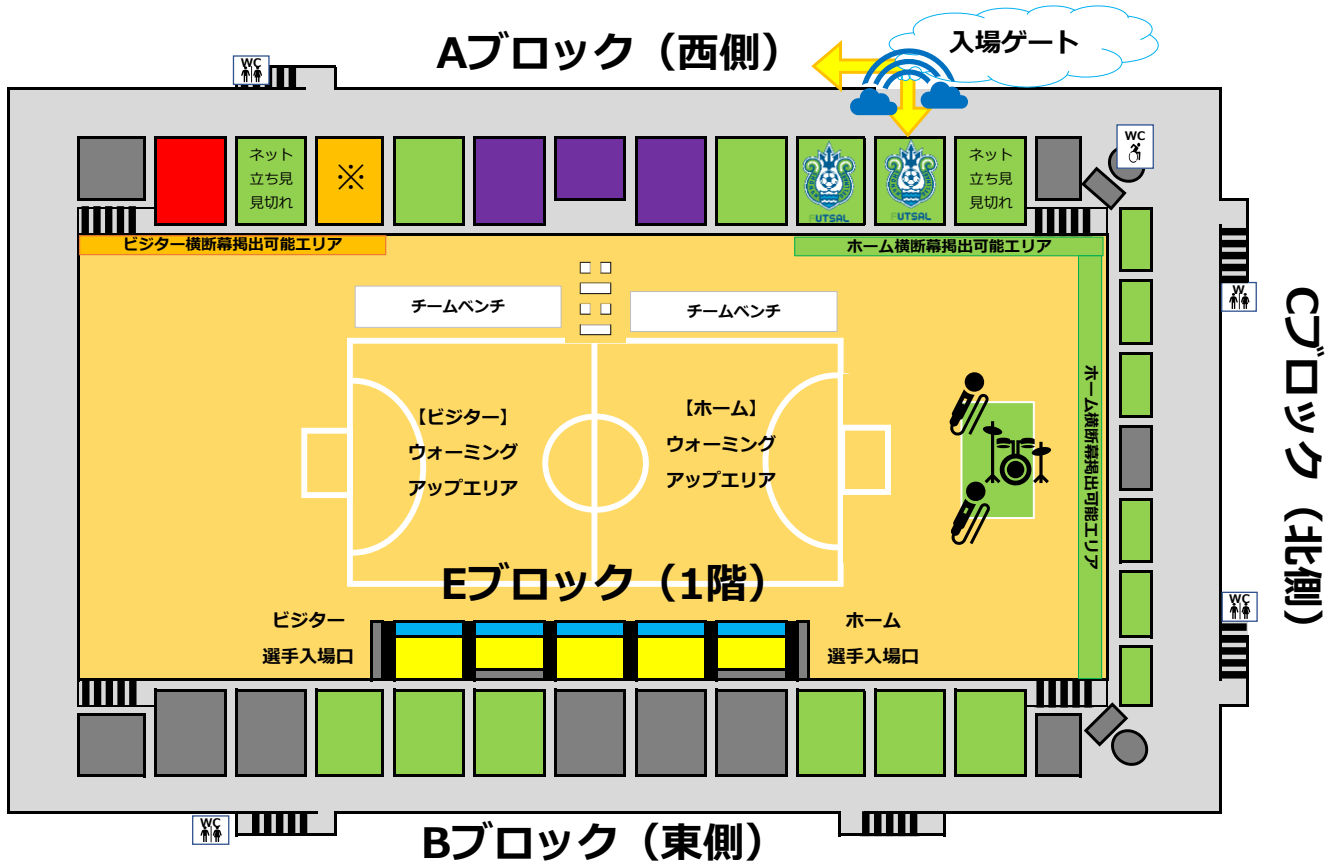

2022-2023シーズン小田原アリーナ座席図

← 駐車場・芝生広場方面

富水駅方面→

※Bブロック (東側) A自由席は団体エリアを設置する場合がございます。 ※応援グッズ (応援ハリセン・パンパスティック等) については全席使用可能となります。

- SS指定席
 S指定席
 A+指定席
 A自由席
- ホームサポーターエリア (太鼓使用可能エリア)
 ちぼりキッズエリア
- ビジターサポーターエリア (太鼓使用可能エリア)

SS席・S席・ホームサポーターエリアはビジターグッズ着用不可となります。