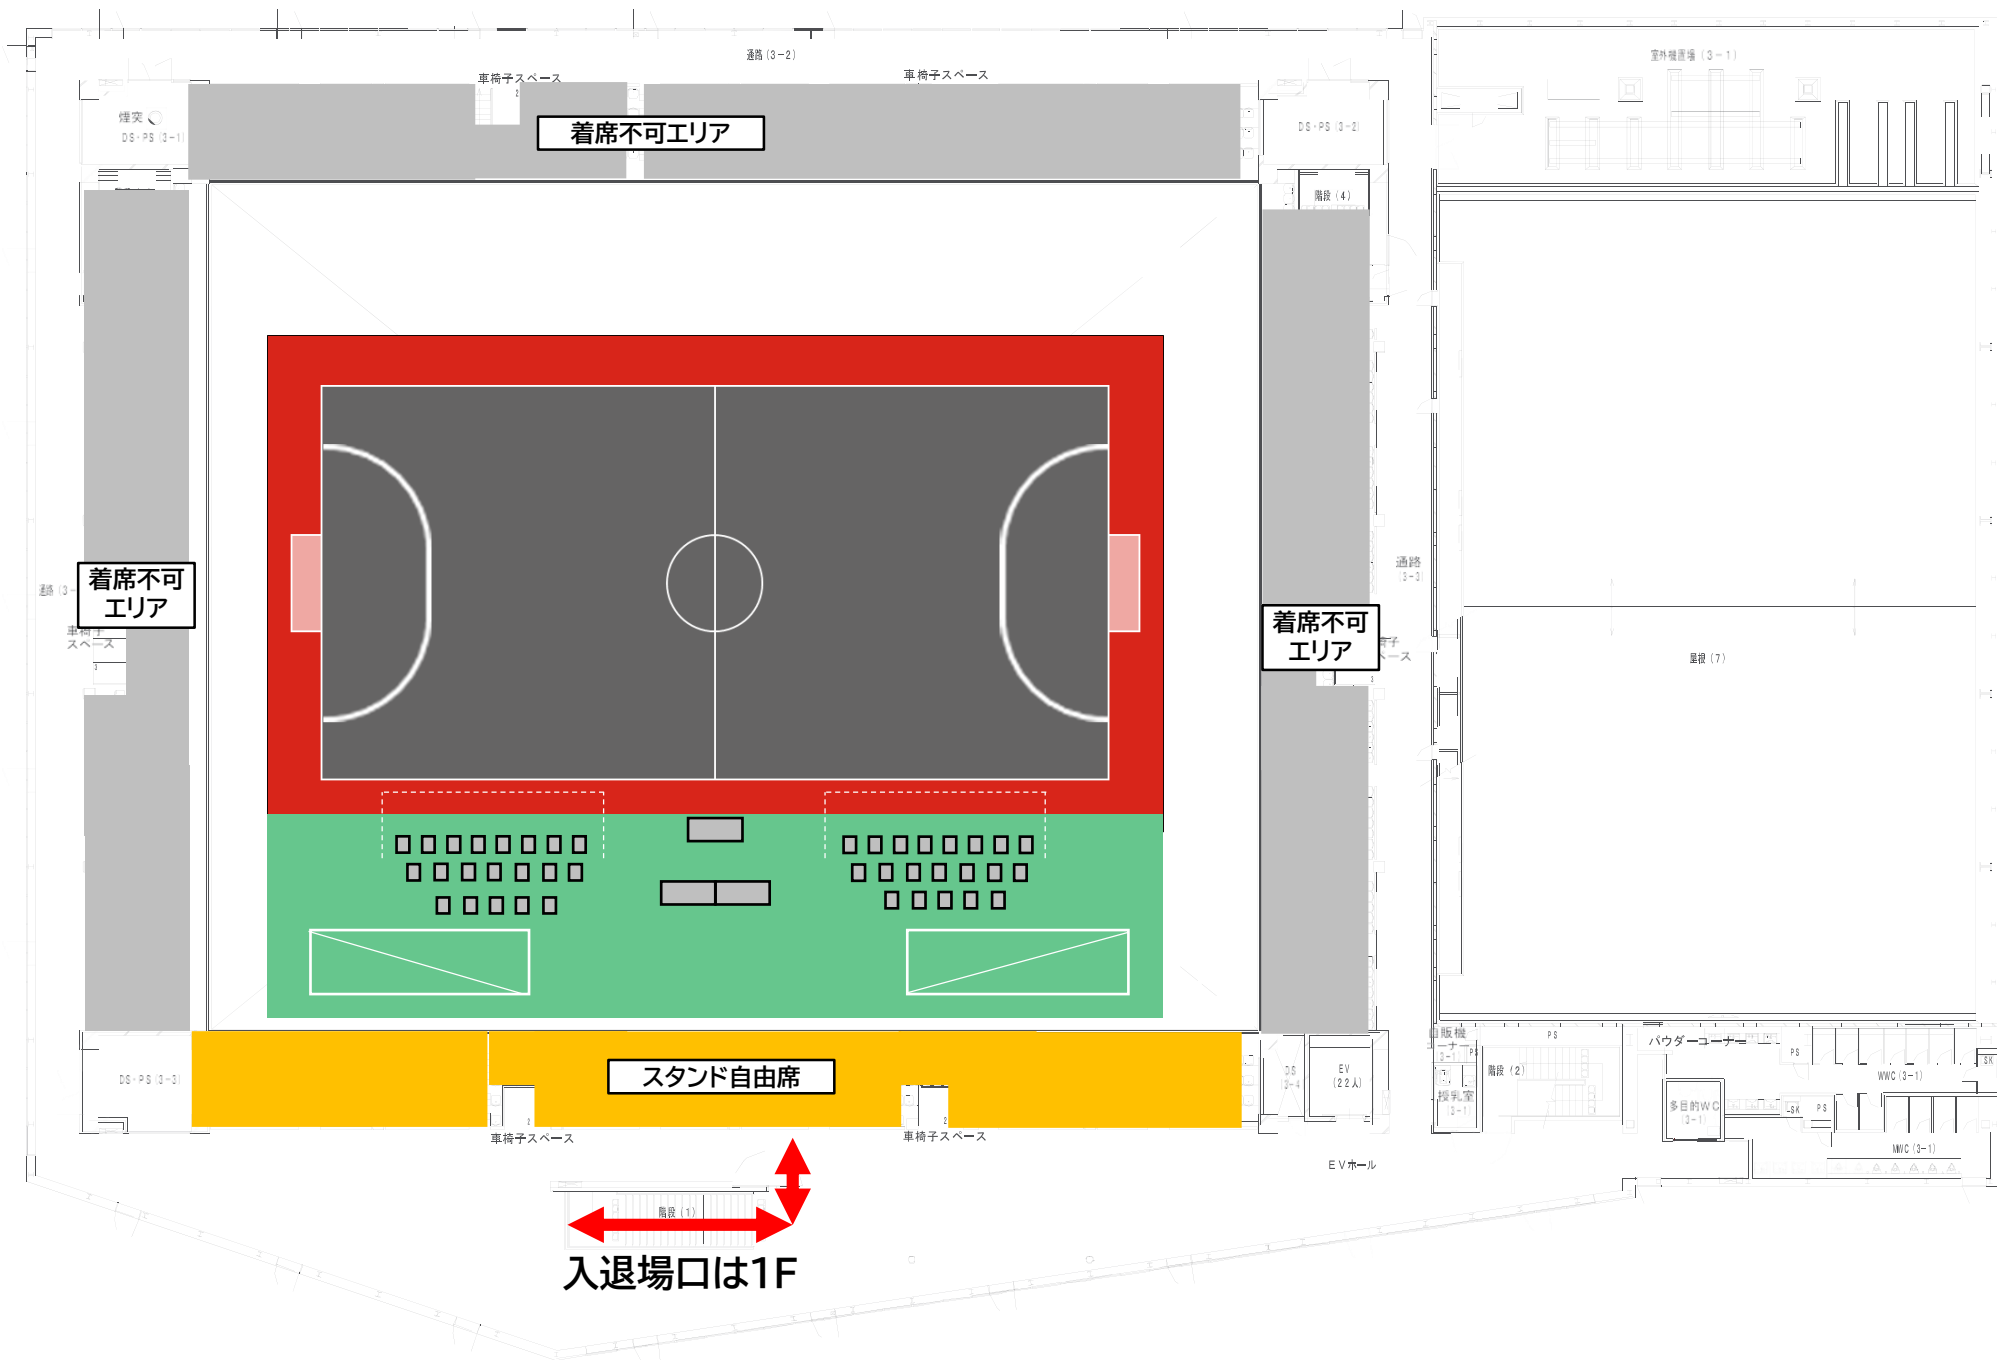

U-18  
観戦エリア

入退場口は1F