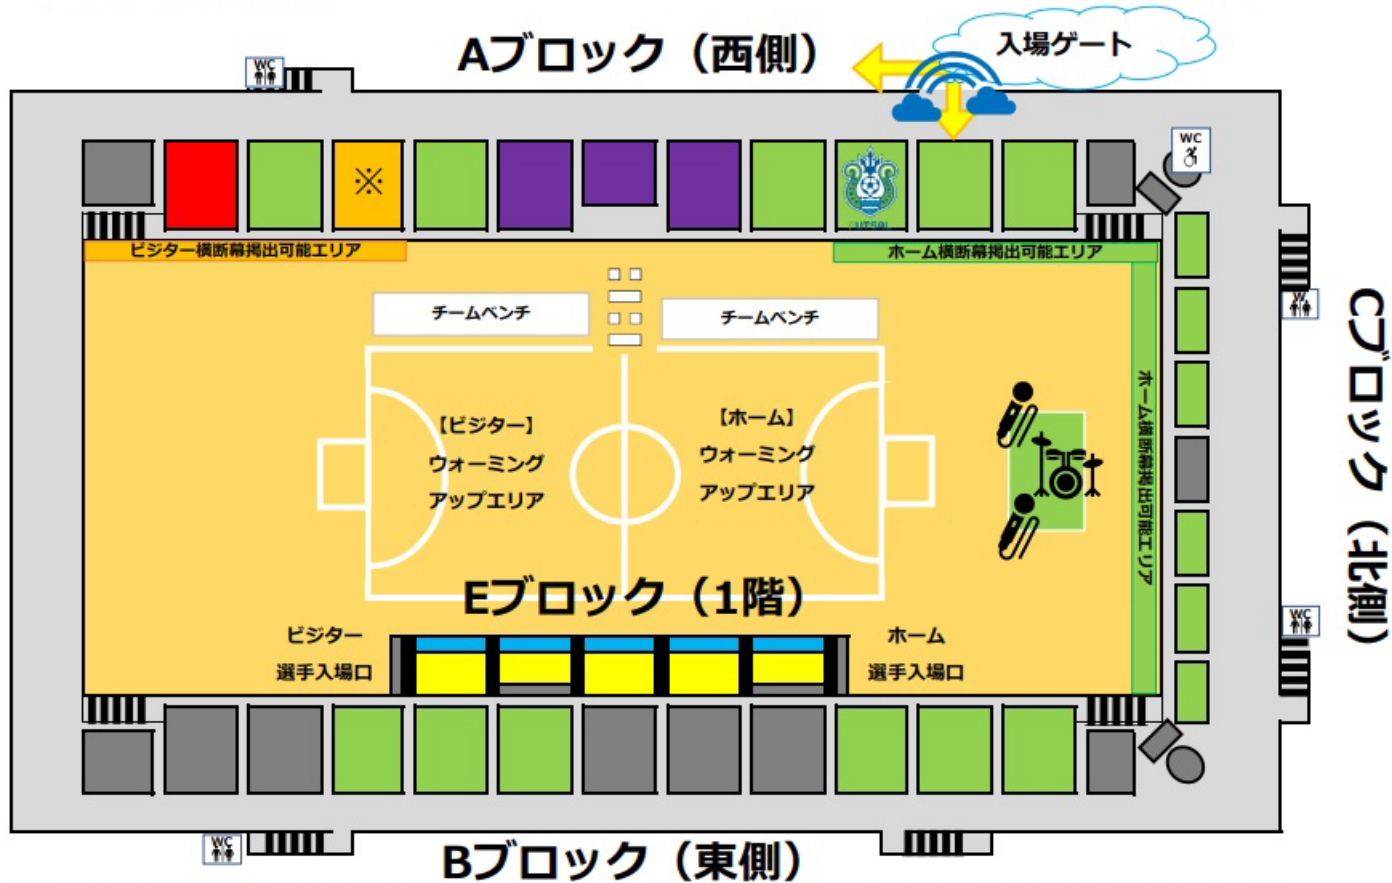

## 2022-2023シーズン小田原アリーナ座席図

← 駐車場・芝生広場方面

富水駅方面→

※Bブロック (東側) A自由席は団体エリアを設置する場合がございます。 ※応援グッズ (応援ハリセン・パンパンスティック等) については全席使用可能となります。

- |   |                          |   |      |   |           |   |      |
|---|--------------------------|---|------|---|-----------|---|------|
|  | SS指定席                    |  | S指定席 |   | A+指定席     |  | A自由席 |
|  | ホームサポーターエリア (太鼓使用可能エリア)  |   |      |  | ちぼりキッズエリア |   |      |
|  | ビジターサポーターエリア (太鼓使用可能エリア) |   |      |   |           |   |      |