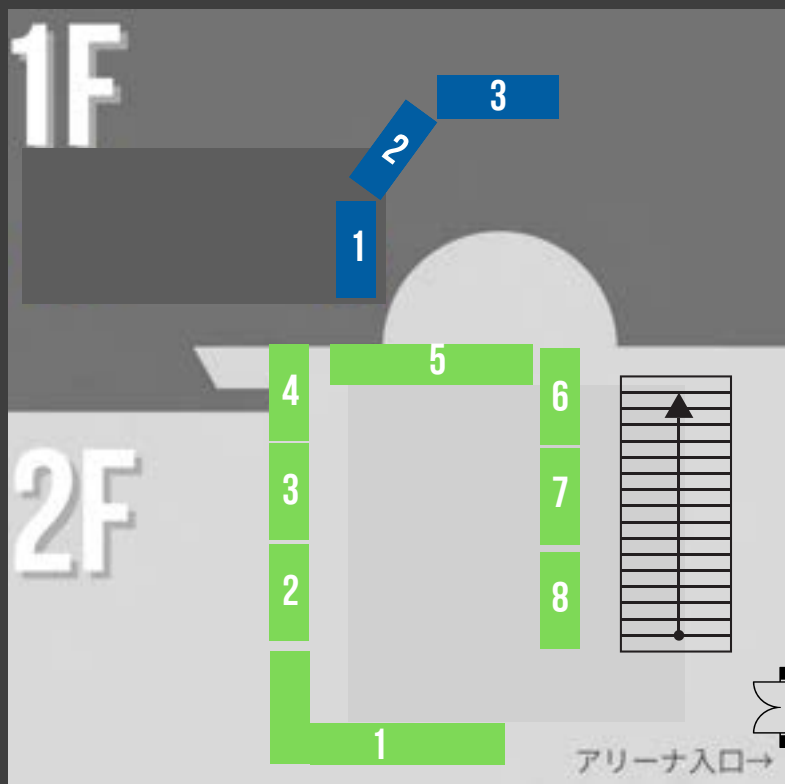

event map

ブース

- 1 カナエル
- 2 かげつカフェ
- 3 湘南ゴールド エナジー
- 4 BIG WAVE ガラポン
- 5 オフィシャル グッズショップ
- 6 Fリーグポイント
- 7 富士住建
- 8 J:COM西湘

キッチンカー

- 1 ROCKET CHICKEN
- 2 TAYFUN KEBAB
- 3 クレープくれよん

time schedule

- 9:00 先頭表示開始
- 11:00 場外ブースオープン
- 12:20 横断幕提出可能時間
- 13:05 先行入場開始
- 13:15 一般入場開始
- 13:20頃 パフォーマンスタイム 《Sky Angels》
- 13:35頃 選手呼び込み
  サインボール投げ込み
- 13:40 ピッチ内ウォーミングアップ開始
- 14:10 ピッチ内ウォーミングアップ終了

- 14:10頃 秦野市長 高橋 昌和様
  株式会社カナエル 代表取締役社長 関口 剛様 ご挨拶
- 14:25頃 リスペクト・フェアプレー宣言
- 14:30 湘南ベルマーレ VS バサジィ大分キックオフ

▼ハーフタイム

パフォーマンスタイム 《Sky Angels》 / カナエル じゃんけん大会

▼試合終了後セレモニー

各種表彰

※スケジュールは変更となる場合がございます。
変更となる場合は、HP や各 SNS にてお知らせいたします。

SHONAN BELL ROCK

Vocal&DANCE
MIO

Guitar
DAIKI

Bass
SOMA

Drums
ARATA

Shonan Panda

RINKA

(プレーイングマネージャー)

COS

OTO

H1

KU

NORI

Hiyori

Lili

(2023-2024 WAVY producer)

Far Channel Recordsと湘南ゴールドエナジーが協同で結成した
オリジナルバンド
《湘南ベルロック》
1st、2ndシングル絶賛配信中!

▲ダウンロードはこちら

rule of watching game

場内にて以下の行為を禁止します。

- (1) ビン、カン類の持ち込み
- (2) 花火、爆竹、発煙筒、ガスホーンの持ち込み
- (3) ピッチへの物の投げ込み
- (4) ピッチへの飛び降りまたは立ち入り
- (5) 暴力行為
- (6) 差別的、侮辱的もしくは公序良俗に反する言動
- (7) フラッシュを使用しての写真撮影
  ※競技に支障が出るため
- (8) 60秒を超える動画の撮影および投稿
- (9) 拡声器の使用（但し、自チームサポーター応援への指示伝達を除く）
- (10) スタンドから身を乗り出す行為

勢いのあるシュートや、クリアボールがスタンドに入ることがあります。ボールの行方には十分お気をつけ下さい。
万が一、怪我等をされた場合でも、主催者は一切の責任を負いかねますので、予めご了承ください。

その他注意事項などはこちら